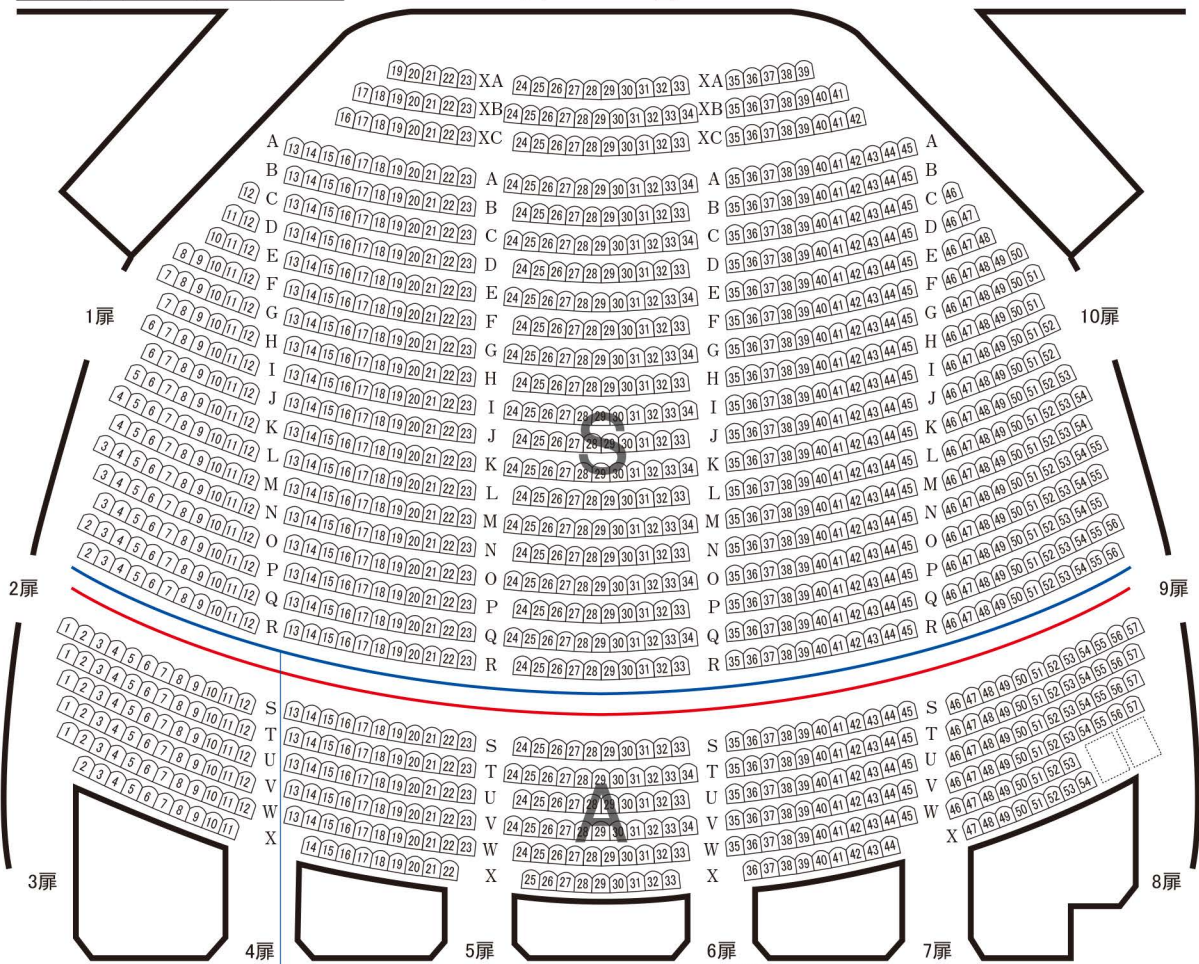

席数 1,897	1 F	2 F	計	
	S	886	306	1,192
	A	323	174	497
	B	—	208	208

帝国劇場座席表

舞 台

※ミュージカルの際、1F席のXA~XC列をオーケストラピットで使用する場合がございます。

* は車椅子での観劇スペースでございます。

青いラインに当日、補助席が出る場合がございます。